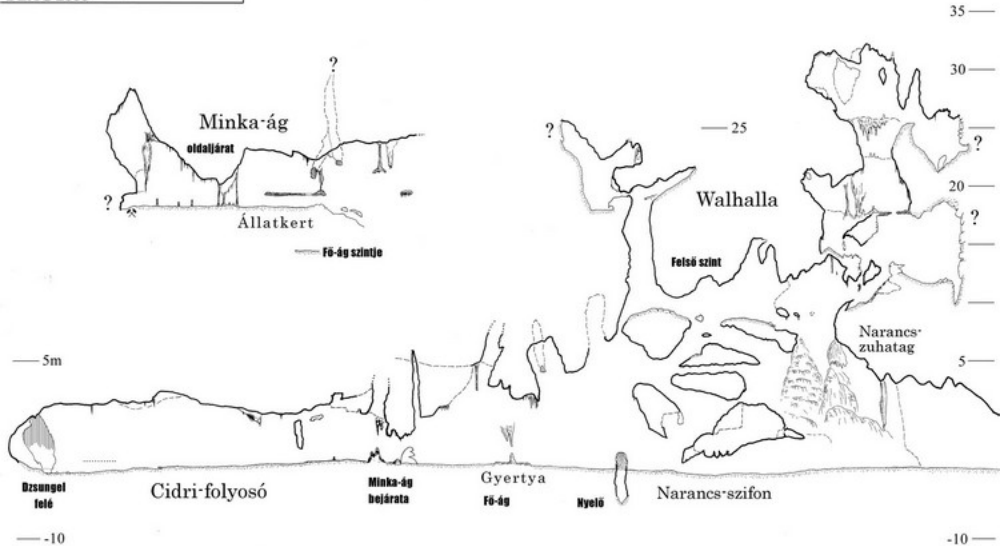

Vass Imre-barlang

BEAC 2008