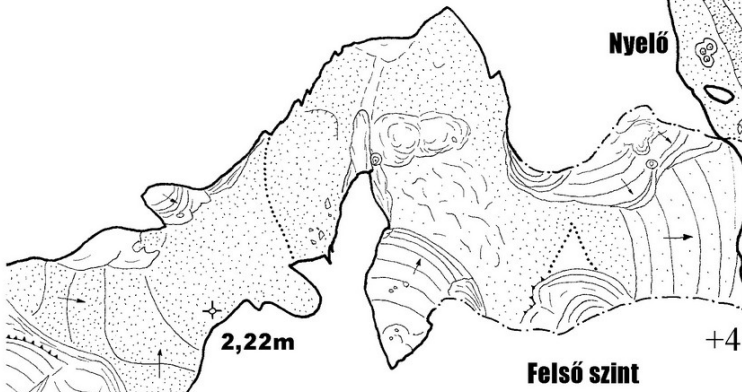

cseppkőhid

2,02m

+8

É

0 5m

BEAC 2008

50m

Sivatag