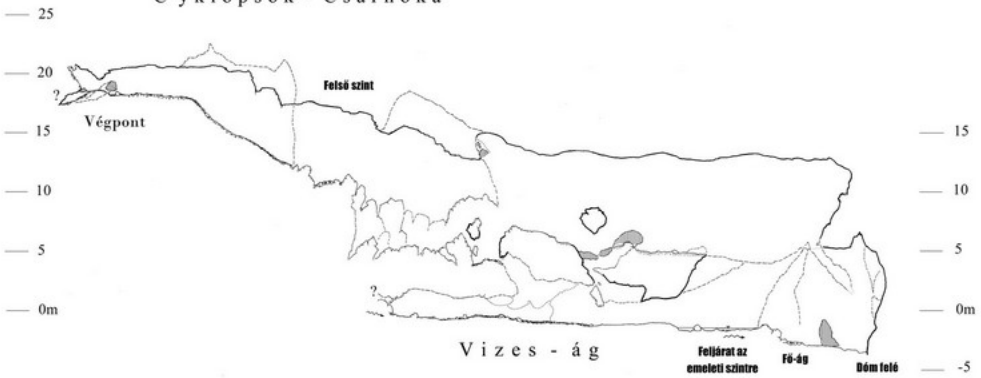

Jósvafő

Hossza: 2185m

Szintkülönbsége: 56,57m
(-12,78m, +43,79m)

Felmérte: BUBATE 2005-2008 ©

Rajz: Nyerges Attila ©

Készült az Aggteleki Nemzeti Park megbízásából.

Országos Barlangnyilvántartás.

Vass Imre-barlang

Vass Imre-barlang

Vass Imre-barlang

BEAC 2008

Vass Imre-barlang

BEAC 2008

Vass Imre-barlang

Cyklopsok - Csarnoka

Vass Imre-barlang