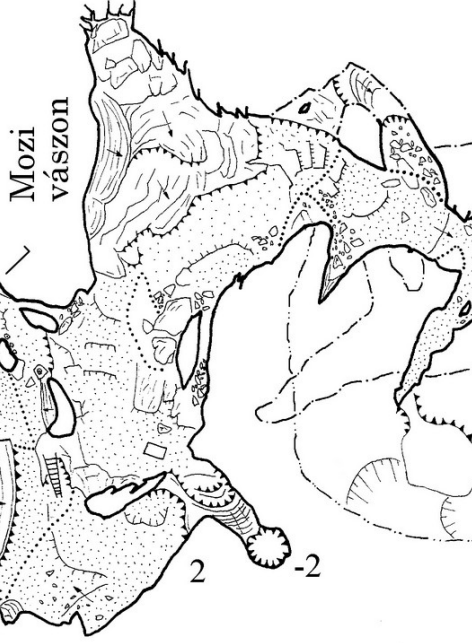

cseppkőhid

2,02m

+8

É

0 5m

BEAC 2008

50m

Sivatag