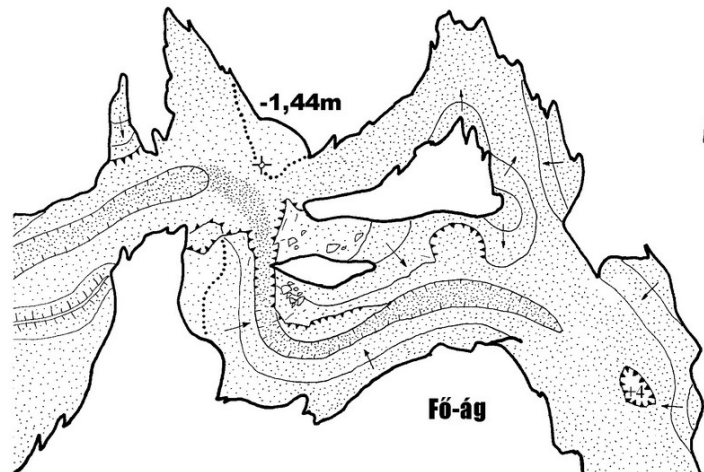

cseppkőhid

2,02m

+8

É

0 5m

BEAC 2008

50m

Sivatag