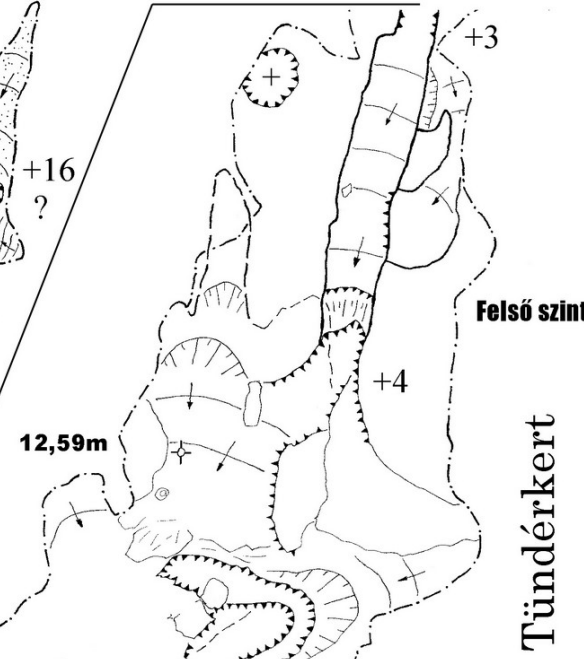

cseppkőhid

2,02m

+8

É

0 5m

BEAC 2008

50m

Sivatag