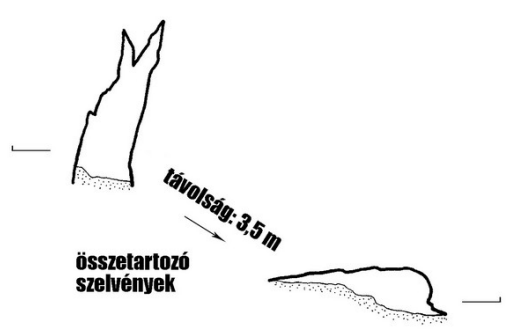

Sivatag

Vass Imre-barlang

BEAC 2008