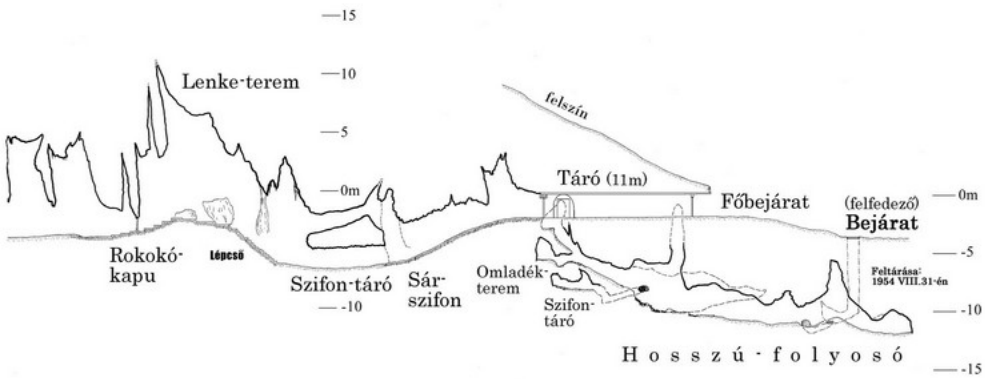

Jósvafő

Hossza: 2185m

Szintkülönbsége: 56,57m
(-12,78m, +43,79m)

Felmérte: BUBATE 2005-2008 ©

Rajz: Nyerges Attila ©

Készült az Aggteleki Nemzeti Park megbízásából.

Országos Barlangnyilvántartás.

Vass Imre-barlang