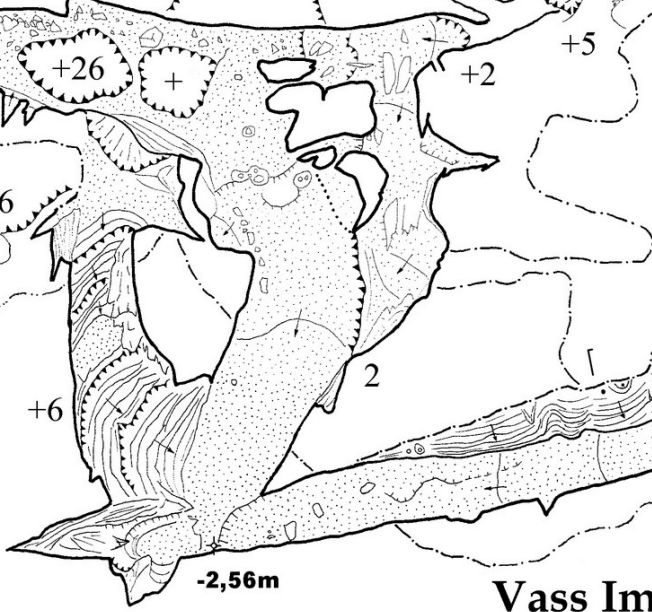

cseppkőhid

2,02m

+8

É

0 5m

BEAC 2008

50m

Sivatag