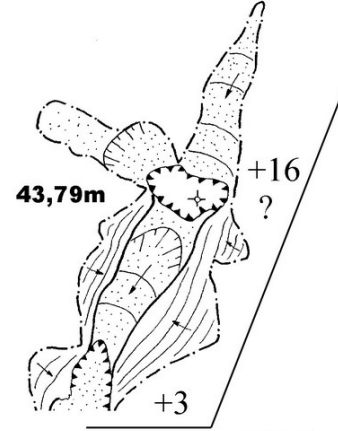

Fő-ág

Fúró

Nyelő

-1,95m

Gyertya

Baldachin

Állatkert

Minka-ág

cseppkőhid

2,02m

+8

É

0 5m

BEAC 2008

50m

Sivatag

Jósvafő

Hossza: 2185m

Szintkülönbsége: 56,57m
(-12,78m, +43,79m)

Felmérte: BUBATE 2005-2008 ©

Rajz: Nyerges Attila ©

Készült az Aggteleki Nemzeti Park megbízásából.

Országos Barlangnyilvántartás.

Vass Imre-barlang