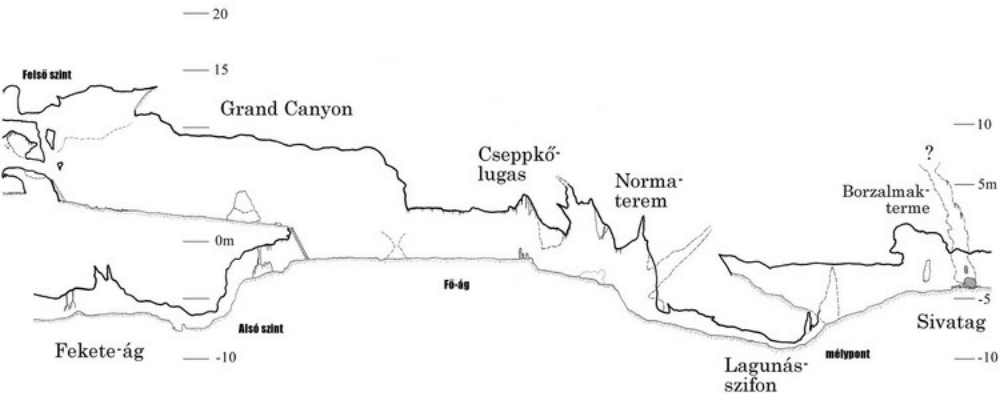

Jósvafő

Hossza: 2185m

Szintkülönbsége: 56,57m
(-12,78m, +43,79m)

Felmérte: BUBATE 2005-2008 ©

Rajz: Nyerges Attila ©

Készült az Aggteleki Nemzeti Park megbízásából.

Országos Barlangnyilvántartás.

Vass Imre-barlang

Vass Imre-barlang

Vass Imre-barlang

BEAC 2008

Vass Imre-barlang

BEAC 2008

Vass Imre-barlang

Cyklopsok - Csarnoka

Vass Imre-barlang