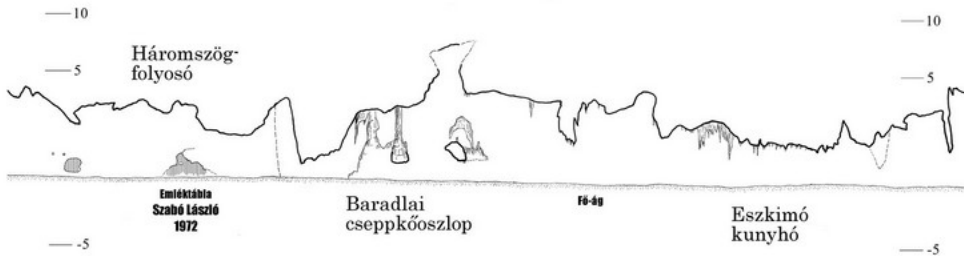

Jósvafő

Hossza: 2185m

Szintkülönbsége: 56,57m
(-12,78m, +43,79m)

Felmérte: BUBATE 2005-2008 ©

Rajz: Nyerges Attila ©

Készült az Aggteleki Nemzeti Park megbízásából.

Országos Barlangnyilvántartás.

Vass Imre-barlang