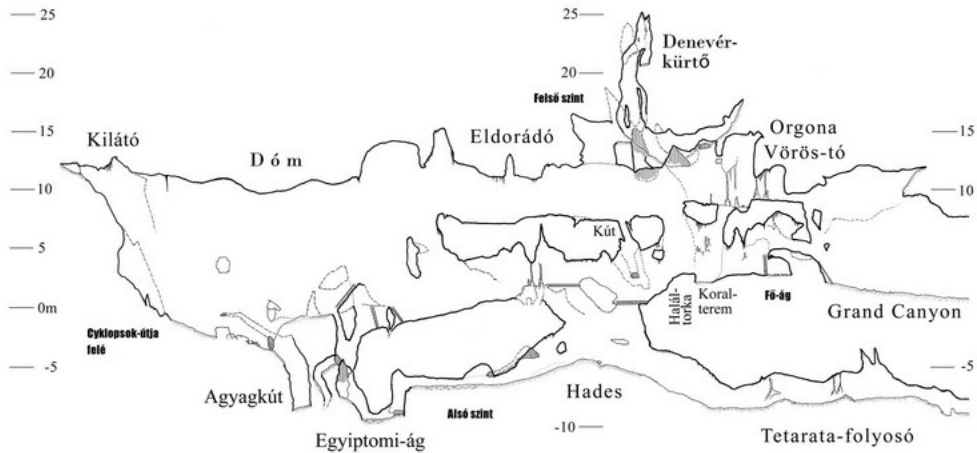

Jósvafő

Hossza: 2185m

Szintkülönbsége: 56,57m
(-12,78m, +43,79m)

Felmérte: BUBATE 2005-2008 ©

Rajz: Nyerges Attila ©

Készült az Aggteleki Nemzeti Park megbízásából.

Országos Barlangnyilvántartás.

Vass Imre-barlang

Vass Imre-barlang

Vass Imre-barlang

BEAC 2008

Vass Imre-barlang

BEAC 2008

Vass Imre-barlang

Cyklopsok - Csarnoka

Vass Imre-barlang